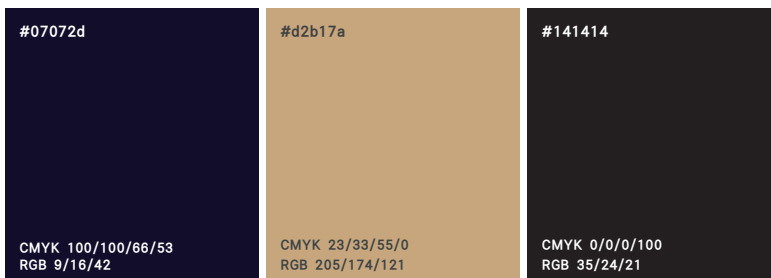

에이치비투자그룹
HB Investment Group

브랜드 메뉴얼
BRAND MANUAL

심벌마크

네이비와 골드의 컬러로 H와 B의 형상을 상징화 한 것입니다.
심벌마크는 대내외적으로 HB Investment Group의 이미지를 대표하는 가장 핵심적인 요소이므로 일관된 이미지를 위해 활용 시에는 원본데이터를 사용하여야 합니다.

최소사용규정

그리드시스템

메인 컬러 시스템

서브컬러 시스템

<p>#07072d</p> <p>CMYK 100/100/66/53 RGB 9/16/42</p>	<p>#141414</p> <p>CMYK 0/0/0/100 RGB 35/24/21</p>
<p>#d2b17a</p> <p>CMYK 23/33/55/0 RGB 205/174/121</p>	<p>white</p> <p>CMYK 0/0/0/0 RGB 255/255/255</p>

컬러 활용 예시