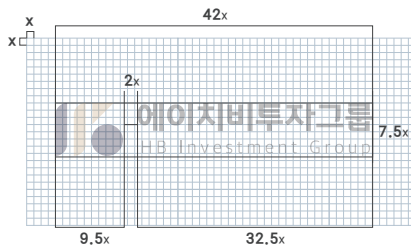

에이치비투자그룹
HB Investment Group

브랜드 메뉴얼
BRAND MANUAL

심벌마크

네이비와 골드의 컬러로 H와 B의 형상을 상징화 한 것입니다.
심벌마크는 대내외적으로 HB Investment Group의 이미지를 대표하는 가장 핵심적인 요소이므로 일관된 이미지를 위해 활용 시에는 원본데이터를 사용하여야 합니다.

최소사용규정

그리드시스템

메인 컬러 시스템

서브컬러 시스템

<p>#07072d</p> <p>CMYK 100/100/66/53 RGB 9/16/42</p>	<p>#141414</p> <p>CMYK 0/0/0/100 RGB 35/24/21</p>
<p>#d2b17a</p> <p>CMYK 23/33/55/0 RGB 205/174/121</p>	<p>white</p> <p>CMYK 0/0/0/0 RGB 255/255/255</p>